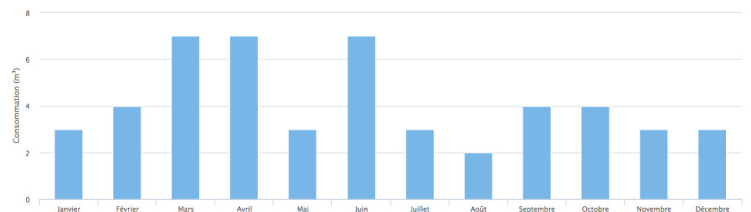

Installieren Sie die vernetzten Zähler für eine perfekte Energiesteuerung mit „Energy Metering“.

Sammeln, speichern und steuern Sie Ihre Zählerdaten mit „Power Monitoring“.

Analysieren, antizipieren und sparen Sie Energie mit „Energy Manager“.

UTSY ENERGY MANAGER

ENERGY MANAGER

La Rochelle
Ensemble
15°C

14:30:36

12 zonen	34 Gebäude
37 Einrichtungen	89 Räume

Augmentation réservation

Notifications

- 3 Dienstleistungsanforderungen
- 10 Dienstleistungsanforderungen

86%

32%

86%

POWER MONITORING