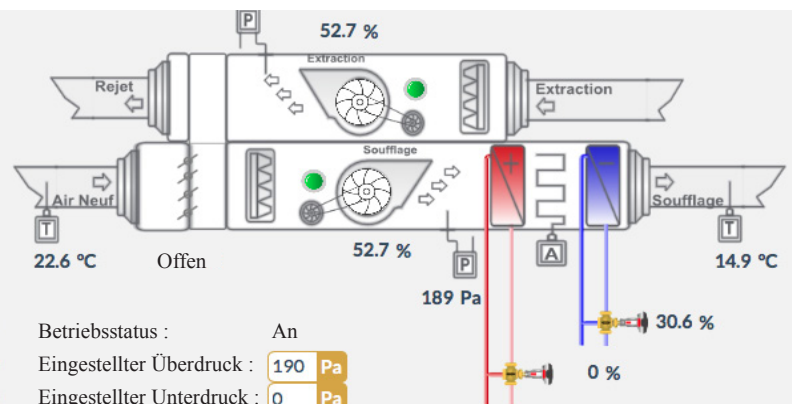

UTSY® I-BUILDING

„Eine vollständig web-basierte Überwachung und Steuerung von Installationen mit UTSY®„

Mit UTSY® treten Sie in das Zeitalter der Automatisierung ein, in dem die Maschine im Dienste des Menschen steht.

UTSY® ist mit SEJI® interoperabel und nutzt die gleiche Web-Plattform und gleiche Sicherheitsstufen (https).

Dank unserer Multiprotokoll-Automaten in Verbindung mit unserer webbasierten Hypervision geben wir Ihnen die Möglichkeit, in jeder Situation mit Ihren Immobilien in Verbindung zu bleiben.

Kontrollieren und steuern Sie Ihre Gebäude aus der Ferne, optimieren Sie Ihre Reaktionszeiten.

„ Die Digitalisierung kommt in Ihre Immobilien “

UTSY® ist eine sichere webbasierte Überwachung, die zum Ziel hat, technische Anlagen rund um die Uhr zu observieren, Befehle aus der Entfernung zu ändern, die Energiezufuhr zu optimieren und die Installationen betriebssicherer zu machen.

UTSY® überwacht, steuert und kontrolliert die Heizung, die Belüftung, die Klimaanlage, den Aufzug, Hoch- und Schwachstrom, die Sanitäreanlagen, die Temperatur, die Beleuchtung und Energien.

„ Gewährleisten Sie das beste Umfeld für Ihre Bewohner “